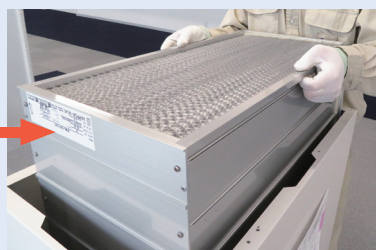

上記以外にもさまざまな機器・設備に対応したHEPAフィルタ・中高性能フィルタのご注文を受け付けておりますので、弊社までお問合せください。

HEPAグレードの用途例

陰圧ユニット内蔵
ヴァニッシュHEPA
(ATMC)

組立て式陰圧ブース搭載ファンフィルタユニット
ヴァニッシュHEPA
(ATML)

このカタログに掲載した内容は、予告なしに変更することがあります。

日本無機株式会社

a member of **DAIKIN** group