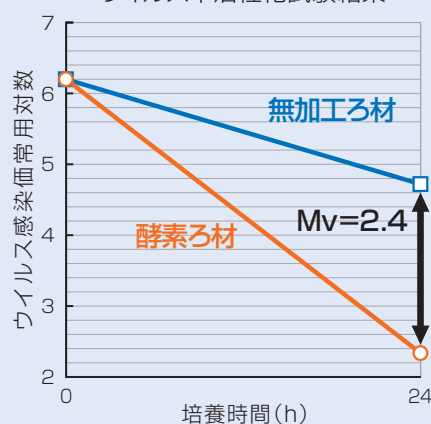

用途

- 医療施設の空調用
- 感染対策陰圧フィルタユニット用
- 研究施設の空調用

ウイルス不活化試験

1. 試験試料 酵素ろ材(但し、有機繊維ろ材を使用)
2. 試験概要
 - (1)試験項目 抗ウイルス性試験
 - (2)試験方法 JIS L 1922:2016 繊維製品の抗ウイルス性試験方法に準拠
 - (3)測定方法 プラーク測定法
 - (4)試験ウイルス Severe acute respiratory syndrome coronavirus 2(SARS-CoV-2)

3. 試験結果

〈対照試料〉

区分		感染価 対数値	減少値 Log(Va)-Log(Vb)
無加工ろ材	接種直後	Log(Va) 6.14	1.4
	24h反応後	Log(Vb) 4.70	

〈試験試料〉

区分		感染価 対数値	抗ウイルス活性値[Mv] Log(Vb)-Log(Vc)
酵素ろ材	接種直後	Log(Va) 4.70	≥ 2.4
	24h反応後	Log(Vc) < 2.30	

【JIS抗ウイルス効果】 3.0 > Mv ≥ 2.0 : 効果あり,

ウイルス不活性化試験結果

ラインアップ

【陰圧排気／空気清浄ユニット 交換用】

	形式	寸法(mm) 縦×横×奥行	定格風量 (m ³ /min)	圧力損失(Pa)		捕集率 (%)	製品質量 (kg)
				初期	最終		
PFF-0091-PDH	ATMC-Z-E42TBK	610×305×290	23.5	249	498	99.99 at 0.3μm	8.0
PFF-0141-PDH		610×400×290	31.5				10.0