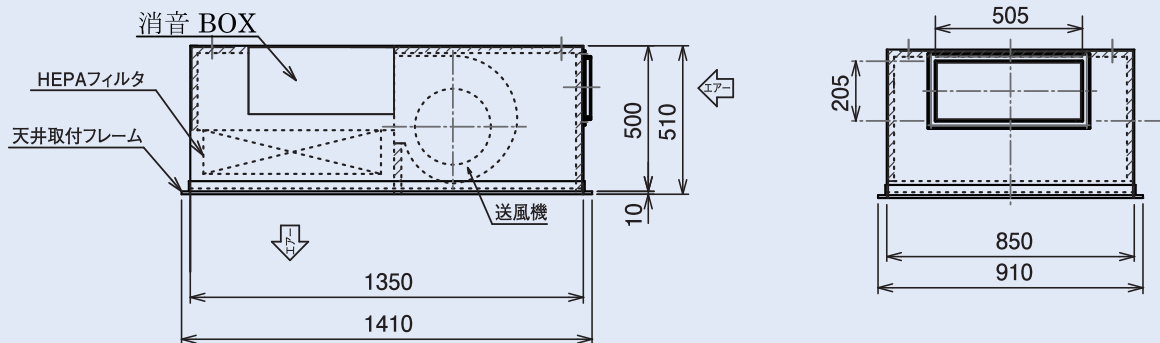

標準仕様

項目	型式	PCF-17CD-LF			PCF-20CD-LF			PCF-22CD-LF			PCF-24CD-LF		
風量 (m³/min)		17(H)	15(M)	12(L)	20(H)	16(M)	13(L)	22(H)	18(M)	14(L)	24(H)	19(M)	14.5(L)
機外静圧 (Pa)		25	20	10	25	20	10	25	15	10	25	15	10
騒音値 (dB(A))		44	42	40	44	42	40	45	43	41	45	43	41
寸法 (mm)		700×1350×510			850×1350×510			1000×1350×510			1300×1350×510		
電源		AC200V 1φ 50Hz/60Hz											
消費電力 (W)		233	153	130	255	165	135	266	180	145	290	200	155
フィルタ	グレード	薄型低圧力損失抗菌・防臭HEPAフィルタ(粒子捕集率 99.99% 0.3μm粒子)											
	形式	ATMLK-32-E38BK3			ATMLK-Z-E38BK3			ATMLK-Z-E38BK3			ATMLK-Z-E38BK3		
	寸法	610×610×98			610×760×98			610×915×98			610×1220×98		
ダクト寸法 (mm)	角形	205×455			205×505			205×555			205×605		
	丸形	φ350						φ400					
本体		亜鉛めっき鋼板											
メディアガード		鋼板製メラミン樹脂焼付塗装											
概算質量 (kg)		90			105			118			143		

注) ダクト接続型に比べ、天井吸い込み型は騒音値が高い傾向があります。詳しくは御問合せ下さい。

省エネ効果試算

項目	当社従来品	新製品	低減効果
型式	PCF-17S2-DDF	PCF-17CD-LF	—
フィルタ形式	ATMC-28-E4	ATMLK-32-E38BK3	—
フィルタ寸法 (mm)	610×610×150	610×610×98	—
処理風量 (m³/min)	17	17	—
使用時の平均圧力損失 (Pa)	151	115	36 (24%)
消費電力量 (kWh/年) 実測値	343	281	62 (18%)

稼働時間は2,600 h/年 (260日/年、10 h/日)。

寸法図 (型式: PCF-20CD-LF)

日本無機株式会社

a member of **DAIKIN** group

本社・東京営業部 〒110-0015 東京都台東区東上野5-1-5(日新上野ビル) TEL:03-6860-7501(代)
東北営業所 〒980-0021 仙台市青葉区中央3-10-19(損保ジャパン仙台KYビル) TEL:022-266-7531(代)
大阪営業部 〒541-0046 大阪市中央区平野町4-6-16(グロッツ・ベッケルビル) TEL:06-6201-3751(代)
中部営業所 〒460-0008 名古屋市中区栄2-2-17(名古屋情報センタービル) TEL:052-202-9911(代)
九州営業所 〒810-0041 福岡市中央区大名1-4-1(NDビル) TEL:092-715-1651(代)
広島出張所 〒730-0051 広島市中区大手町2-8-5(合人社広島大手町ビル) TEL:082-248-3920(代)

<http://www.nipponmuki.co.jp/>

販売店